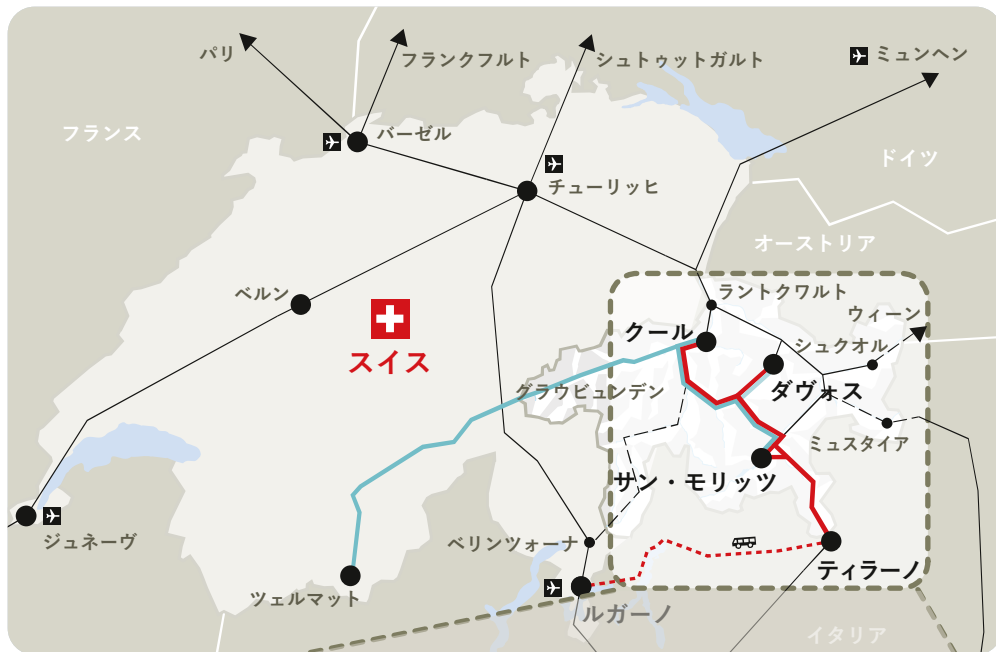

路線図

-  氷河急行
-  ベルニナ急行
-  ベルニナ急行 (バス)