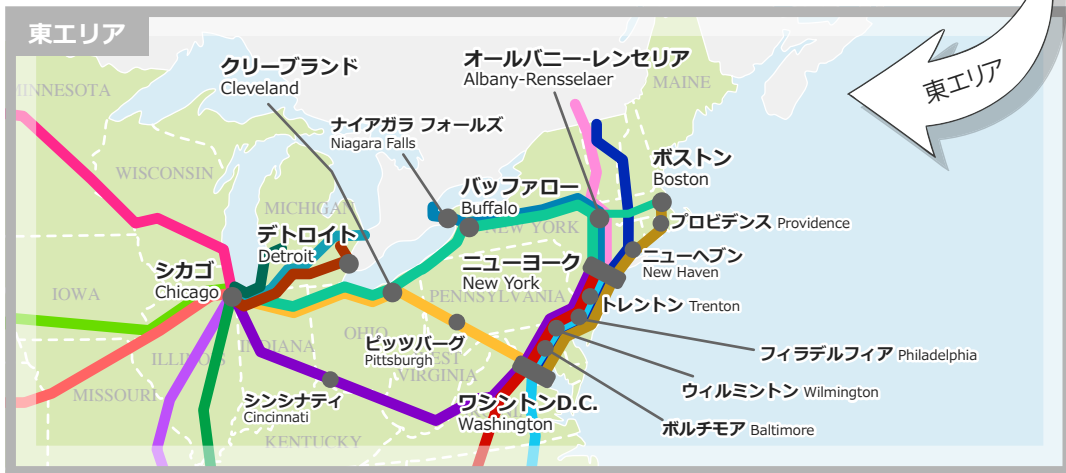

アムトラック路線図

- | | |
|-----------------------------------------------------------------------------------------------------------------------|----------------------------------------------------------------------------------------------------------------------------|
|  EMPIRE BUILDER
エンパイア ビルダー |  CARDINAL
カージナル |
|  COAST STARLIGHT
コースト スターライト |  CITY OF NEW ORLEANS
シティ オブ ニューオーリンズ |
|  CALIFORNIA ZEPHYR
カリフォルニア ゼファー |  CRESCENT
クレセント |
|  SOUTHWEST CHIEF
サウスウェスト チーフ |  ADIRONDACK
アディロンダック |
|  TEXAS EAGLE
テキサス イーグル |  VERMONTNER
バーモンター |
|  SUNSET LIMITED
サンセット リミテッド |  MAPLE LEAF
メイプルリーフ |
|  PERE MARQUETTE
パーマーケット |  LAKE SHORE LIMITED
レイク ショア リミテッド |
|  BLUE WATER
ブルーウォーター |  ACELA
アセラ |
|  THE WOLVERINE
ウルヴァリン |  SILVER SERVICE
シルバー サービス |
|  CAPITAL LIMITED
キャピタル リミテッド | |