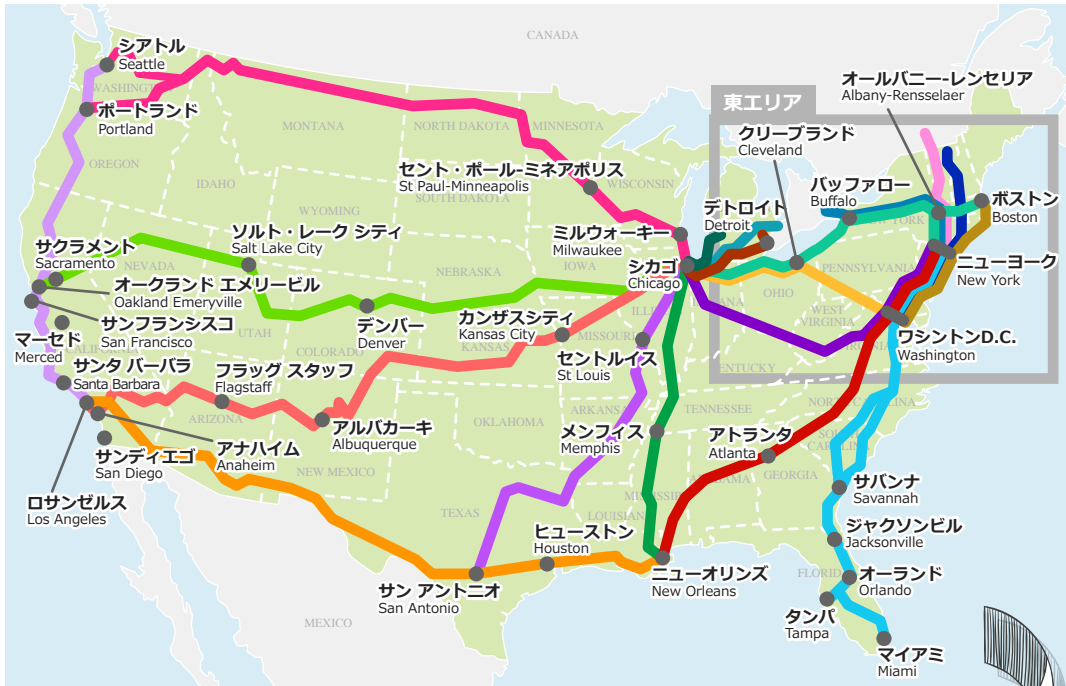

アムトラック路線図

- | | |
|-----------------------------------------------------------------------------------------------------------------------|----------------------------------------------------------------------------------------------------------------------------|
|  EMPIRE BUILDER
エンパイア ビルダー |  CARDINAL
カージナル |
|  COAST STARLIGHT
コースト スターライト |  CITY OF NEW ORLEANS
シティ オブ ニューオーリンズ |
|  CALIFORNIA ZEPHYR
カリフォルニア ゼファー |  CRESCENT
クレセント |
|  SOUTHWEST CHIEF
サウスウェスト チーフ |  ADIRONDACK
アディロンダック |
|  TEXAS EAGLE
テキサス イーグル |  VERMONTNER
バーモンター |
|  SUNSET LIMITED
サンセット リミテッド |  MAPLE LEAF
メイプルリーフ |
|  PERE MARQUETTE
パーマーケット |  LAKE SHORE LIMITED
レイク ショア リミテッド |
|  BLUE WATER
ブルーウォーター |  ACELA
アセラ |
|  THE WOLVERINE
ウルヴァリン |  SILVER SERVICE
シルバー サービス |
|  CAPITAL LIMITED
キャピタル リミテッド | |